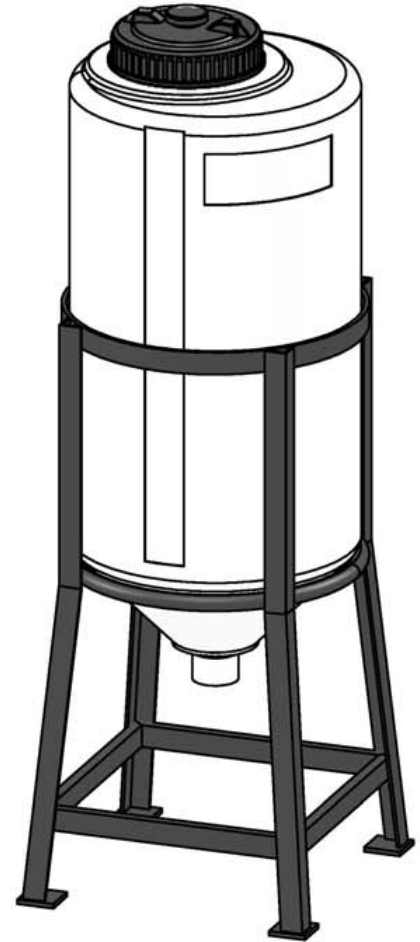

# TCC 70L + SE

TAPA Ø 200

DEPÓSITO

SALIDA

VERTICAL

HORIZONTAL

SOPORTE ESTÁTICO

SALIDA MOLDEADA ROSCA GAS :  
Ø1" - 1+1/4" - 1+1/2" - 2" - 2+1/2" - 3" - 4"