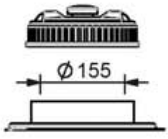

# TCC 70L + SE

TAPA Ø 200

DEPÓSITO

SALIDA

VERTICAL

HORIZONTAL

SOPORTE ESTÁTICO

SALIDA MOLDEADA ROSCA GAS :  
Ø1" - 1+1/4" - 1+1/2" - 2" - 2+1/2" - 3" - 4"