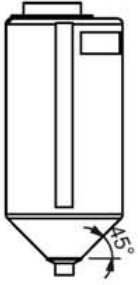

# TCC 70L + SE

TAPA Ø 200

DEPÓSITO

SALIDA

VERTICAL

HORIZONTAL

SOPORTE ESTÁTICO

SALIDA MOLDEADA ROSCA GAS :  
Ø1" - 1+1/4" - 1+1/2" - 2" - 2+1/2" - 3" - 4"