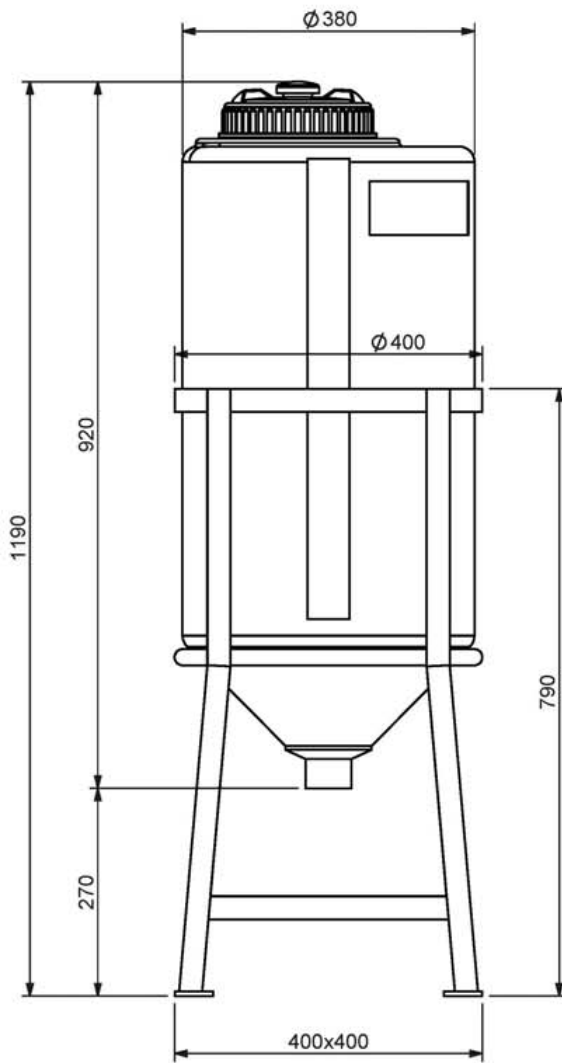

# TCC 70L + SE

TAPA Ø 200

DEPÓSITO

SALIDA

VERTICAL

HORIZONTAL

SOPORTE ESTÁTICO

SALIDA MOLDEADA ROSCA GAS :  
Ø1" - 1+1/4" - 1+1/2" - 2" - 2+1/2" - 3" - 4"